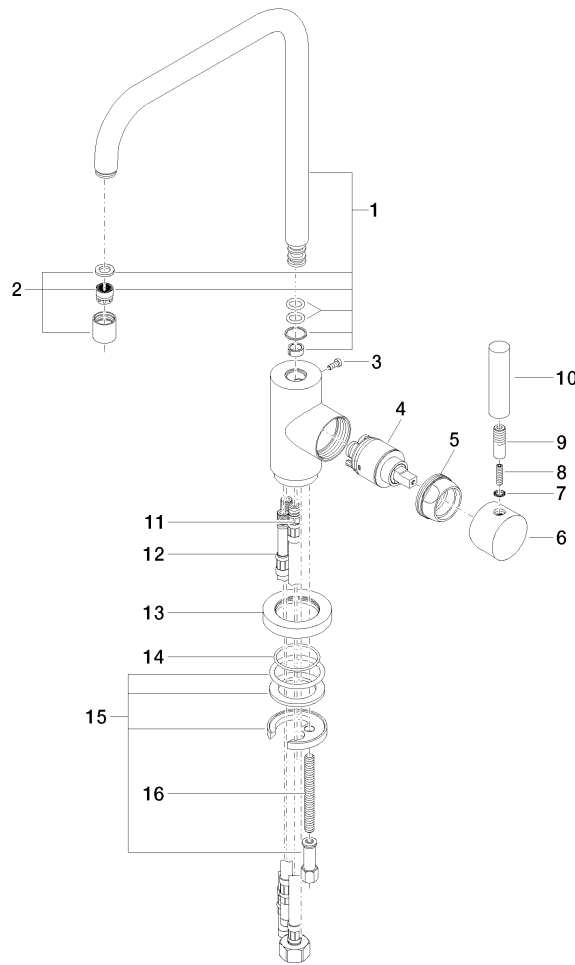

META 02 Miscelatore monocomando con gruppo doccia lavello - Ottone spazzolato (Oro 23k)

ST 110 104 6625

- sporgenza 235 mm
- bocca girevole 360°
- Getto con aria e getto a doccia
- altezza rubinetteria 368 mm
- altezza fino al rompigitto 282 mm
- diametro foro miscelatore monocomando 35 mm
- diametro foro doccia lavello 32mm
- Flessibile doccia trecciato 1500mm
- deviatore automatico bocca/doccia
- testina doccia con sistema anticalcare
- portata max 7 l/min a una pressione idraulica di 3 bar
- senza piombo

META 02 Miscelatore monocomando con gruppo doccetta lavello - Ottone spazzolato (Oro 23k)

ST 110 104 6625

- sporgenza 235 mm
- bocca girevole 360°
- Getto con aria
- altezza rubinetteria 368 mm
- altezza fino al rompigitto 282 mm
- diametro foro miscelatore monocomando 35mm
- senza piombo
- portata max 7 l/min a una pressione idraulica di 3 bar

ST 110 104 6625

Diagramma di portata

Certificati

LGA_28654.

META 02 Miscelatore monocomando con gruppo doccia lavello - Ottone spazzolato (Oro 23k)

ST 110 104 6625

Elenco delle parti di ricambio

N.	Codice articolo	Denominazione	Quantità necessaria	Tempo di produzione
1	90 28 22 209 00-28	bocca di erogazione	1	20
2	90 23 01 028 03-28	rompigetto	1	20
3	09 30 30 054 90	vite	1	2
4	90 15 05 030 00 90	cartuccia	1	2
5	09 24 04 107-28	dado	1	20
6	90 20 88 040 00-28	manopola	1	20
7	90 30 11 032 00 90	rondella	1	2
8	09 31 11 010 90	perno	1	2
9	90 24 04 048 00-28	ugello	1	20
10	11 170 880-28	manopola	1	-
Il pezzo di ricambio non può più essere ordinato, si prega di ordinare l'articolo sostitutivo				
11	04 30 04 019 00 90	flessibile	1	2
12	04 30 04 064 00 90	flessibile	2	60
13	09 28 10 055-28	rosetta	1	20
14	09 14 10 034 90	guarnizione	1	2
15	04 30 11 038 00 90	set di fissaggio	1	2
16	09 31 11 011 90	perno	1	2