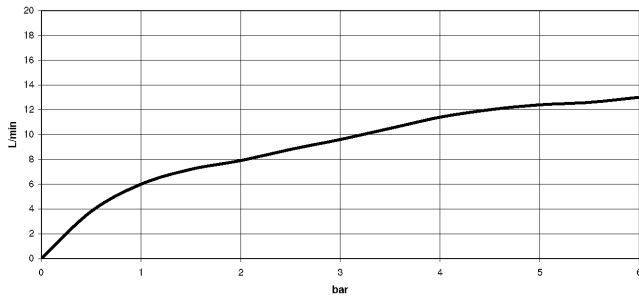

META 02 Miscelatore monocomando con gruppo doccia lavello - Ottone spazzolato (Oro 23k)

ST 110 104 6625
mm [inches]

Diagramma di portata

Certificati

LGA_18901. Belgaqua_21-027-27_3. IAPMO_N-4976 (2). LGA_29572. IAPMO_6397.