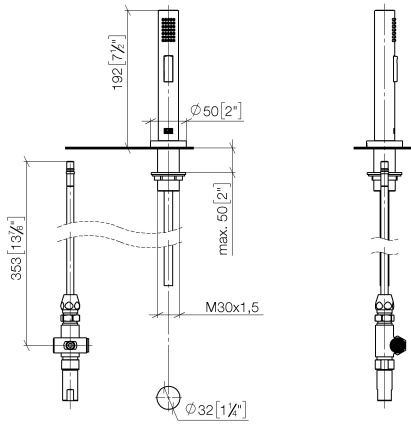

META 02 Miscelatore monocomando con gruppo doccia lavello - Ottone spazzolato (Oro 23k)

ST 110 104 6625

- sporgenza 235 mm
- bocca girevole 360°
- Getto con aria e getto a doccia
- altezza rubinetteria 368 mm
- altezza fino al rompigitto 282 mm
- diametro foro miscelatore monocomando 35 mm
- diametro foro doccia lavello 32mm
- Flessibile doccia trecciato 1500mm
- deviatore automatico bocca/doccia
- testina doccia con sistema anticalcare
- portata max 7 l/min a una pressione idraulica di 3 bar
- senza piombo

META 02 Miscelatore monocomando con gruppo doccia lavello - Ottone spazzolato (Oro 23k)

ST 110 104 6625
mm [inches]

Diagramma di portata

Certificati

LGA_18901. Belgaqua_21-027-27_3. IAPMO_N-4976 (2). LGA_29572. IAPMO_6397.

META 02 Miscelatore monocomando con gruppo doccia lavello - Ottone spazzolato (Oro 23k)

ST 110 104 6625
Parts for other finishes can be found here: Cromato

Elenco delle parti di ricambio

N.	Codice articolo	Denominazione	Quantità necessaria	Tempo di produzione
1	04 24 02 046 01-07	tubo	1	10
2	90 23 30 040 00-28	giunto a vite	1	20
3	90 24 03 168 00 90	ugello	1	2
4	90 14 20 002 00 90	guarnizione	1	2
5	90 17 09 046 10 90	deviatore	1	2
6	09 24 04 112 10 90	ugello	1	2
7	90 14 10 033 00 90	guarnizione	1	2
8	90 21 10 031 10 90	deviatore	1	2
9	04 21 02 006 00 92	calotta	1	2
10	09 23 01 039 90	setaccio	2	2
11	90 24 03 241 00 90	ugello	1	2
12	90 14 20 019 00 90	guarnizione	1	2
13	04 30 11 038 66 90	set di fissaggio	1	2
14	12 720 970 90	Set di prolunga -	1	60
15	09 30 01 285-28	rosetta	1	20
16	90 18 40 085 00 90	bussola	1	2
17	90 30 02 062 00-28	flessibile	1	20
18	04 12 11 158 00-28	doccia	1	20

META 02 Miscelatore monocomando con gruppo doccetta lavello - Ottone spazzolato (Oro 23k)

ST 110 104 6625

- sporgenza 235 mm
- bocca girevole 360°
- Getto con aria
- altezza rubinetteria 368 mm
- altezza fino al rompigitto 282 mm
- diametro foro miscelatore monocomando 35mm
- senza piombo
- portata max 7 l/min a una pressione idraulica di 3 bar