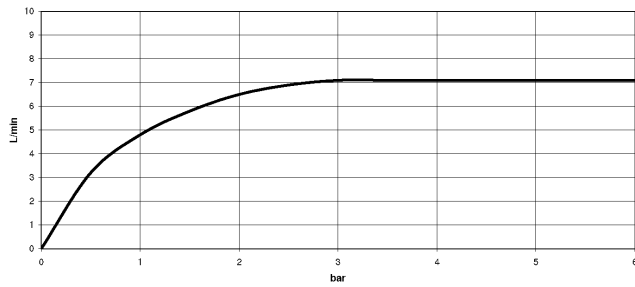

META 02 Miscelatore monocomando con gruppo doccia lavello - Ottone
spazzolato (Oro 23k)

ST 110 104 6625

Diagramma di portata

Certificati

LGA_28654.