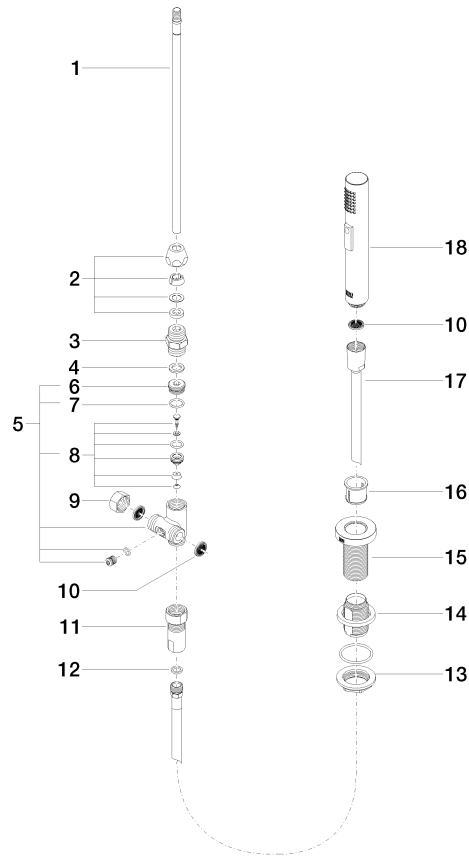

META 02 Miscelatore monocomando con gruppo doccia lavello - Ottone spazzolato (Oro 23k)

ST 110 104 6625

- sporgenza 235 mm
- bocca girevole 360°
- Getto con aria e getto a doccia
- altezza rubinetteria 368 mm
- altezza fino al rompigitto 282 mm
- diametro foro miscelatore monocomando 35 mm
- diametro foro doccia lavello 32mm
- Flessibile doccia trecciato 1500mm
- deviatore automatico bocca/doccia
- testina doccia con sistema anticalcare
- portata max 7 l/min a una pressione idraulica di 3 bar
- senza piombo

META 02 Miscelatore monocomando con gruppo doccia lavello - Ottone spazzolato (Oro 23k)

ST 110 104 6625
mm [inches]

Diagramma di portata

Certificati

LGA_18901. Belgaqua_21-027-27_3. IAPMO_N-4976 (2). LGA_29572. IAPMO_6397.

META 02 Miscelatore monocomando con gruppo doccia lavello - Ottone spazzolato (Oro 23k)

ST 110 104 6625
Parts for other finishes can be found here: Cromato

Elenco delle parti di ricambio

N.	Codice articolo	Denominazione	Quantità necessaria	Tempo di produzione
1	04 24 02 046 01-07	tubo	1	10
2	90 23 30 040 00-28	giunto a vite	1	20
3	90 24 03 168 00 90	ugello	1	2
4	90 14 20 002 00 90	guarnizione	1	2
5	90 17 09 046 10 90	deviatore	1	2
6	09 24 04 112 10 90	ugello	1	2
7	90 14 10 033 00 90	guarnizione	1	2
8	90 21 10 031 10 90	deviatore	1	2
9	04 21 02 006 00 92	calotta	1	2
10	09 23 01 039 90	setaccio	2	2
11	90 24 03 241 00 90	ugello	1	2
12	90 14 20 019 00 90	guarnizione	1	2
13	04 30 11 038 66 90	set di fissaggio	1	2
14	12 720 970 90	Set di prolunga -	1	60
15	09 30 01 285-28	rosetta	1	20
16	90 18 40 085 00 90	bussola	1	2
17	90 30 02 062 00-28	flessibile	1	20
18	04 12 11 158 00-28	doccia	1	20

META 02 Miscelatore monocomando con gruppo doccetta lavello - Ottone spazzolato (Oro 23k)

ST 110 104 6625

- sporgenza 235 mm
- bocca girevole 360°
- Getto con aria
- altezza rubinetteria 368 mm
- altezza fino al rompigitto 282 mm
- diametro foro miscelatore monocomando 35mm
- senza piombo
- portata max 7 l/min a una pressione idraulica di 3 bar